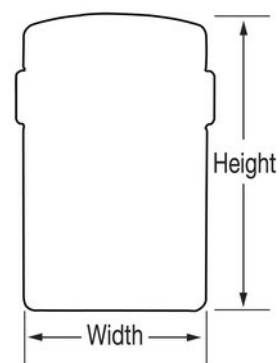

## Spécificités du produit

<b>Référence</b>	5441EURD
<b>Description</b>	Emballage à l'unité sous blister
<b>Quantité par carton</b>	2
<b>Largeur du corps</b>	83 mm
<b>Dimensions extérieures (HxLxP)</b>	12,7 cm x 8,3 cm x 5,9 cm
<b>Couleur</b>	Gris
<b>Piles</b>	1 pile CR123A requise (préinstallée)